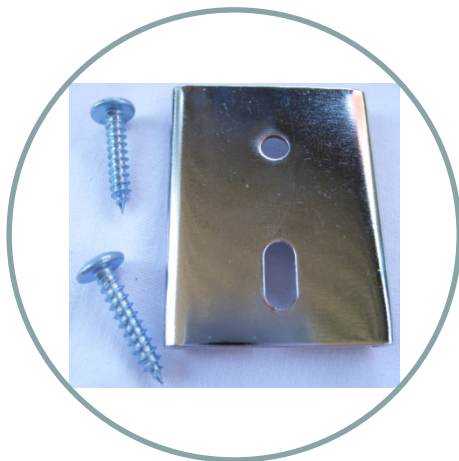

Becherspender BS-100

- ***Kunststoff blau getönt***
- ***Für ca 100 Trinkbecher 0,2l***
- ***Mit Wandhalterung***
- ***Klappdeckel als Staubschutz***

Wandhalterung

Bei Befestigung an Geräten oder Schränken etc. ist sicherzustellen, daß beim Bohren und Befestigen keine wichtigen Elemente im Inneren beschädigt werden.