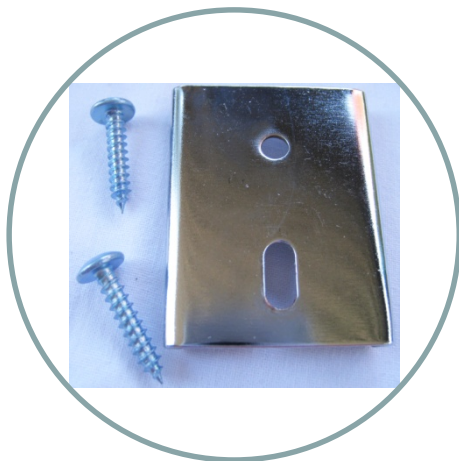

Becherspender BS-80

- **Edelstahl**
- **Für ca 80 Trinkbecher 0,2l**
- **Mit Wandhalterung**
- **Klappdeckel als Staubschutz**

Wandhalterung

Bei Befestigung an Geräten oder Schränken etc. ist sicherzustellen, daß beim Bohren und Befestigen keine wichtigen Elemente im Inneren beschädigt werden.